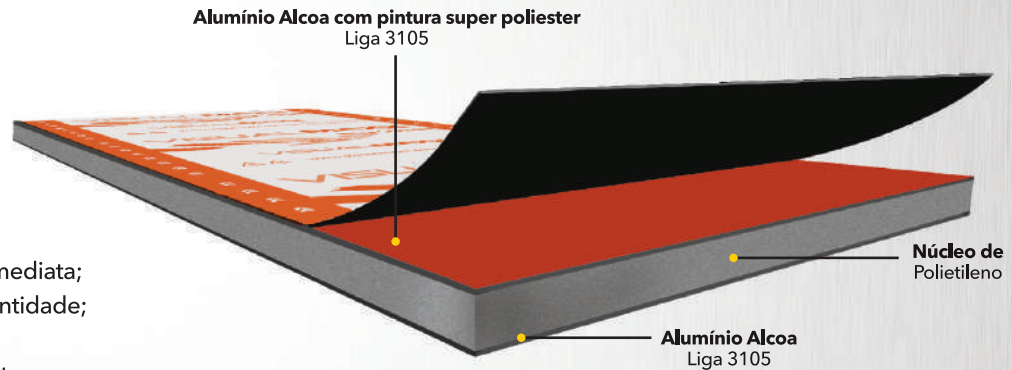

Painéis de ACM para comunicação visual

LARGURA
1250 e 1500mm

COMPRIMENTO
3000 e 5000mm

- ♦ Espessuras 3 e 4 mm;
- ♦ Disponibilidade de entrega imediata;
- ♦ Vendas varejo - qualquer quantidade;
- ♦ Melhor custo benefício;
- ♦ Medidas especiais sob consulta.